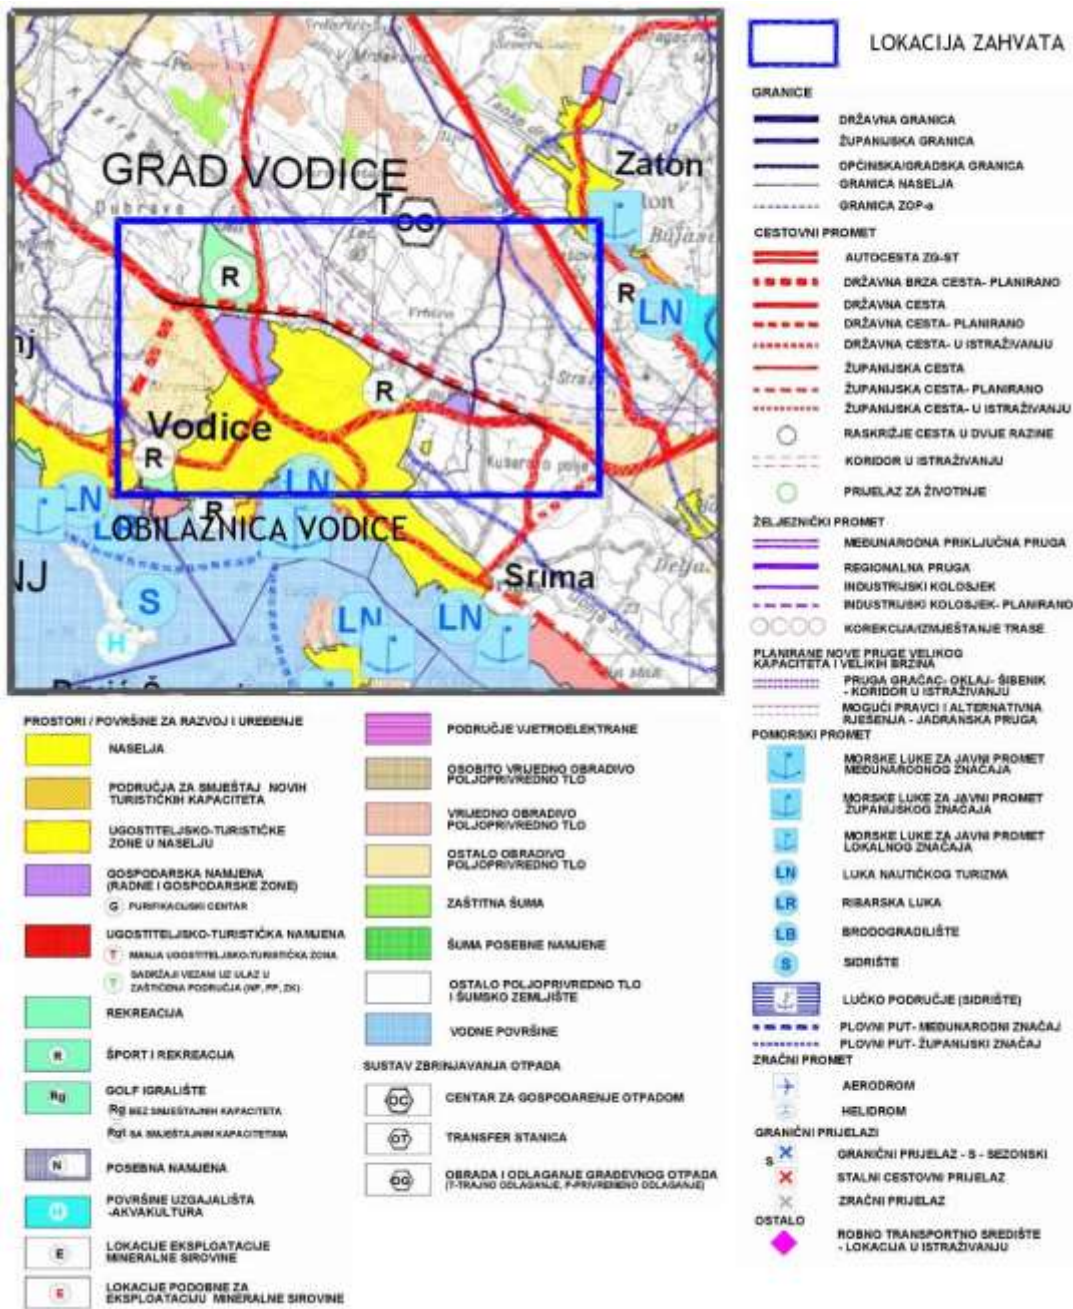

Planirani zahvat - 'Obilaznica grada Vodice', predviđen je PP Šibensko-kninske županije.

Izvadak iz kartografskog prikaza 1.0. Korištenje i namjena prostora PP Šibensko-kninske županije, s ucrtanim zahvatom