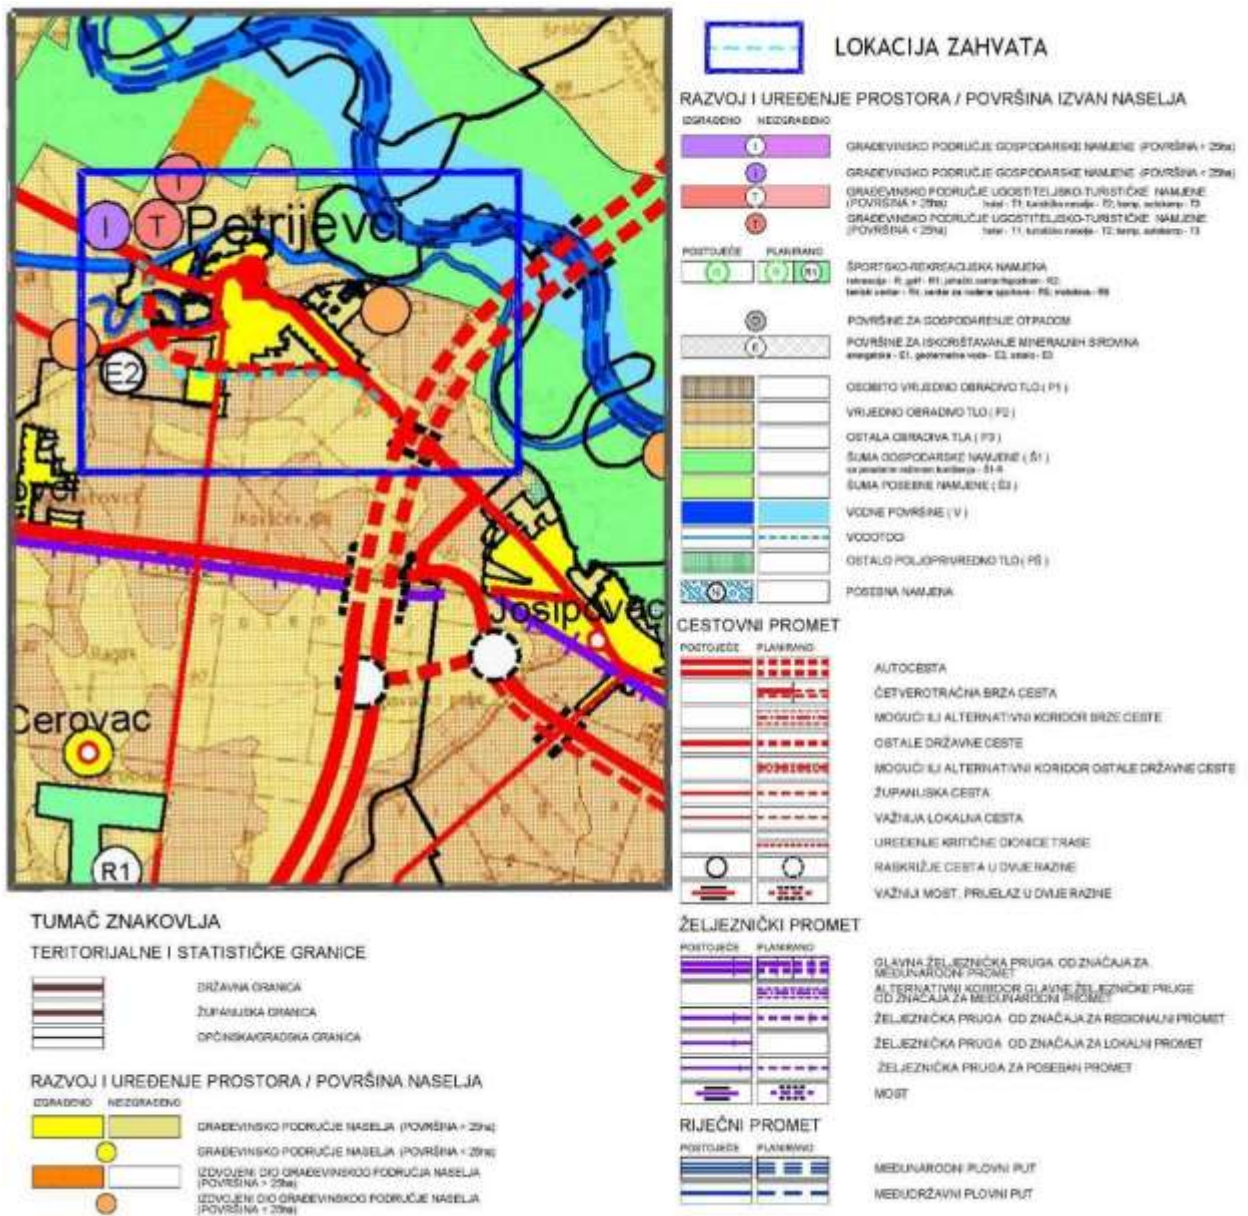

Planirani zahvat - 'obilaznica Petrijevci', predviđen je PP Osječko-baranjske županije.

Izvadak iz kartografskog prikaza 1. Korištenje i namjena prostora PP Osječko-baranjske županije, s ucrtanim zahvatom