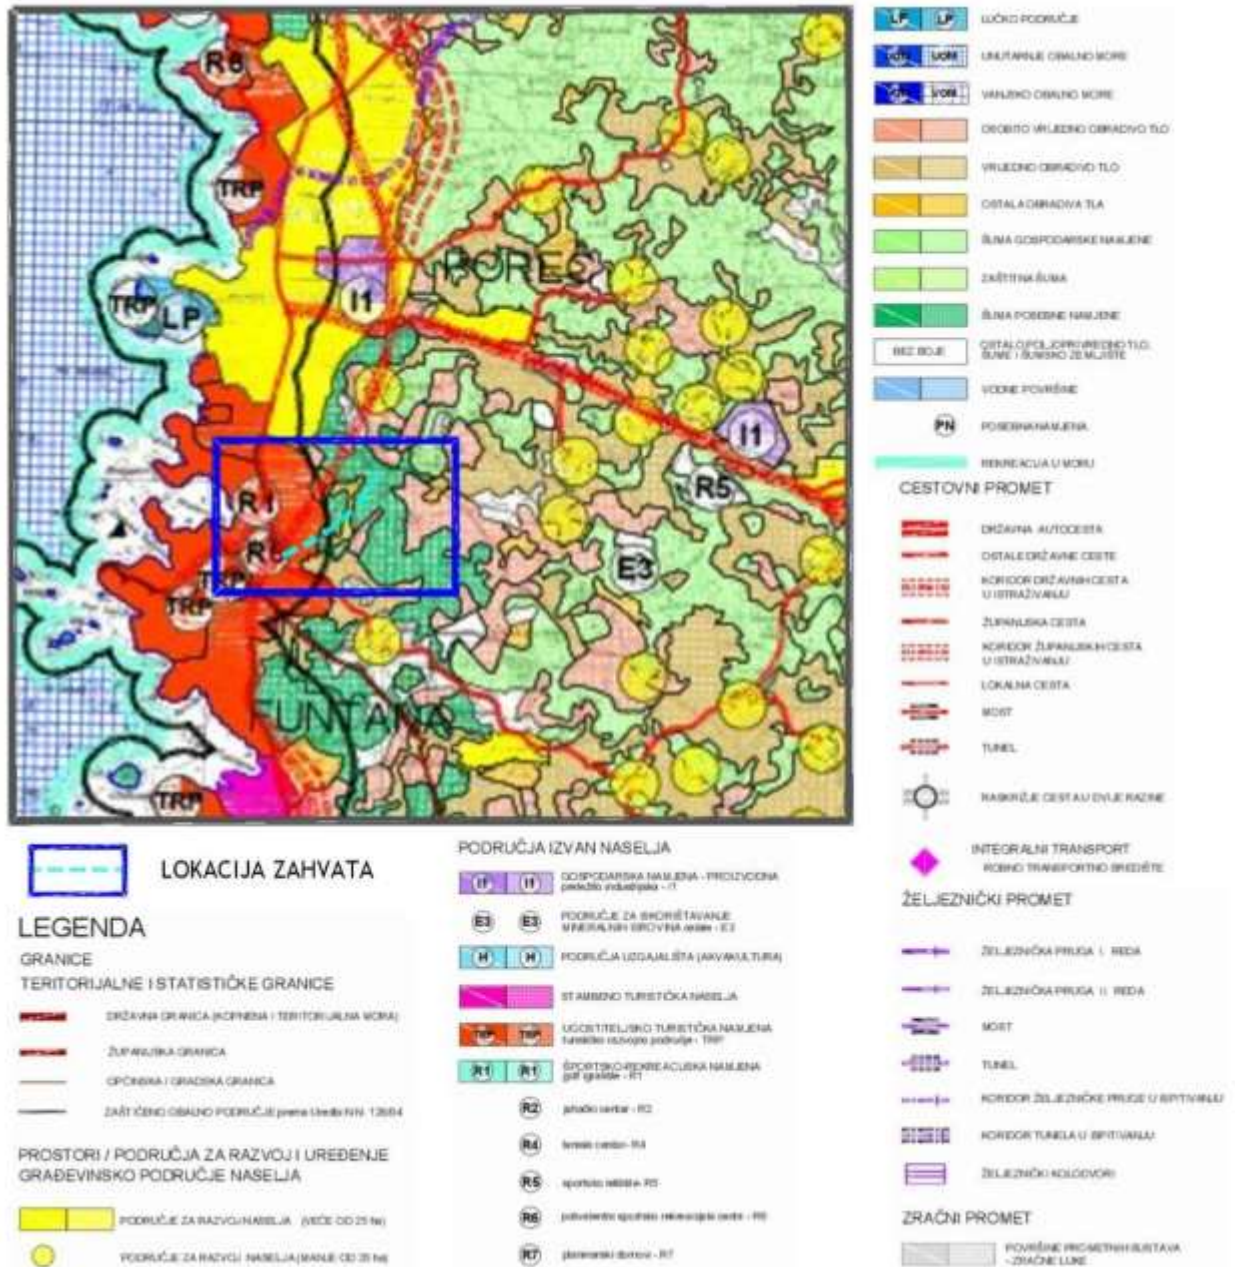

Planirani zahvat - 'Obilaznica Poreča (faza III i IV)' nije u potpunosti u skladu s PP Istarske županije.

Izvadak iz kartografskog prikaza 1. Korištenje i namjena prostora/površina PP Istarske županije, s ucrtanim zahvatom