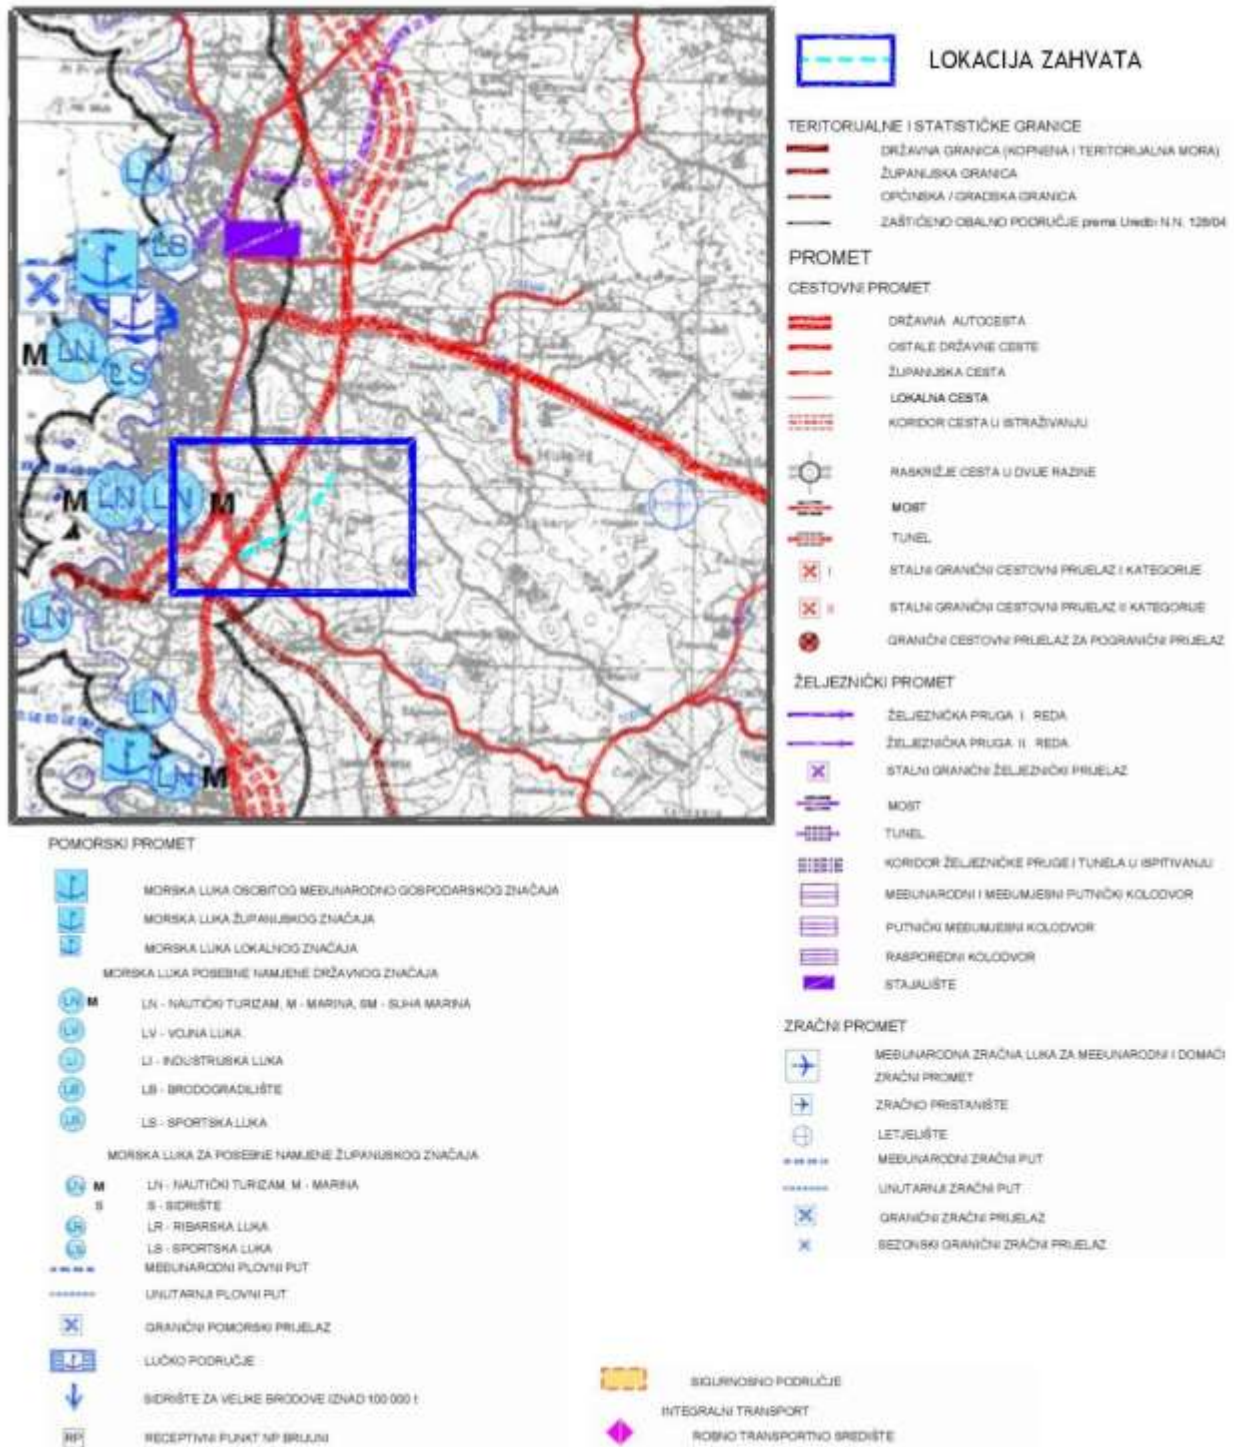

Promet PP Istarske županije, s ucrtanim zahvatom

Izvadak iz kartografskog prikaza 2.1. infrastrukturni sustavi - promet PP Istarske županije, s ucrtanim zahvatom