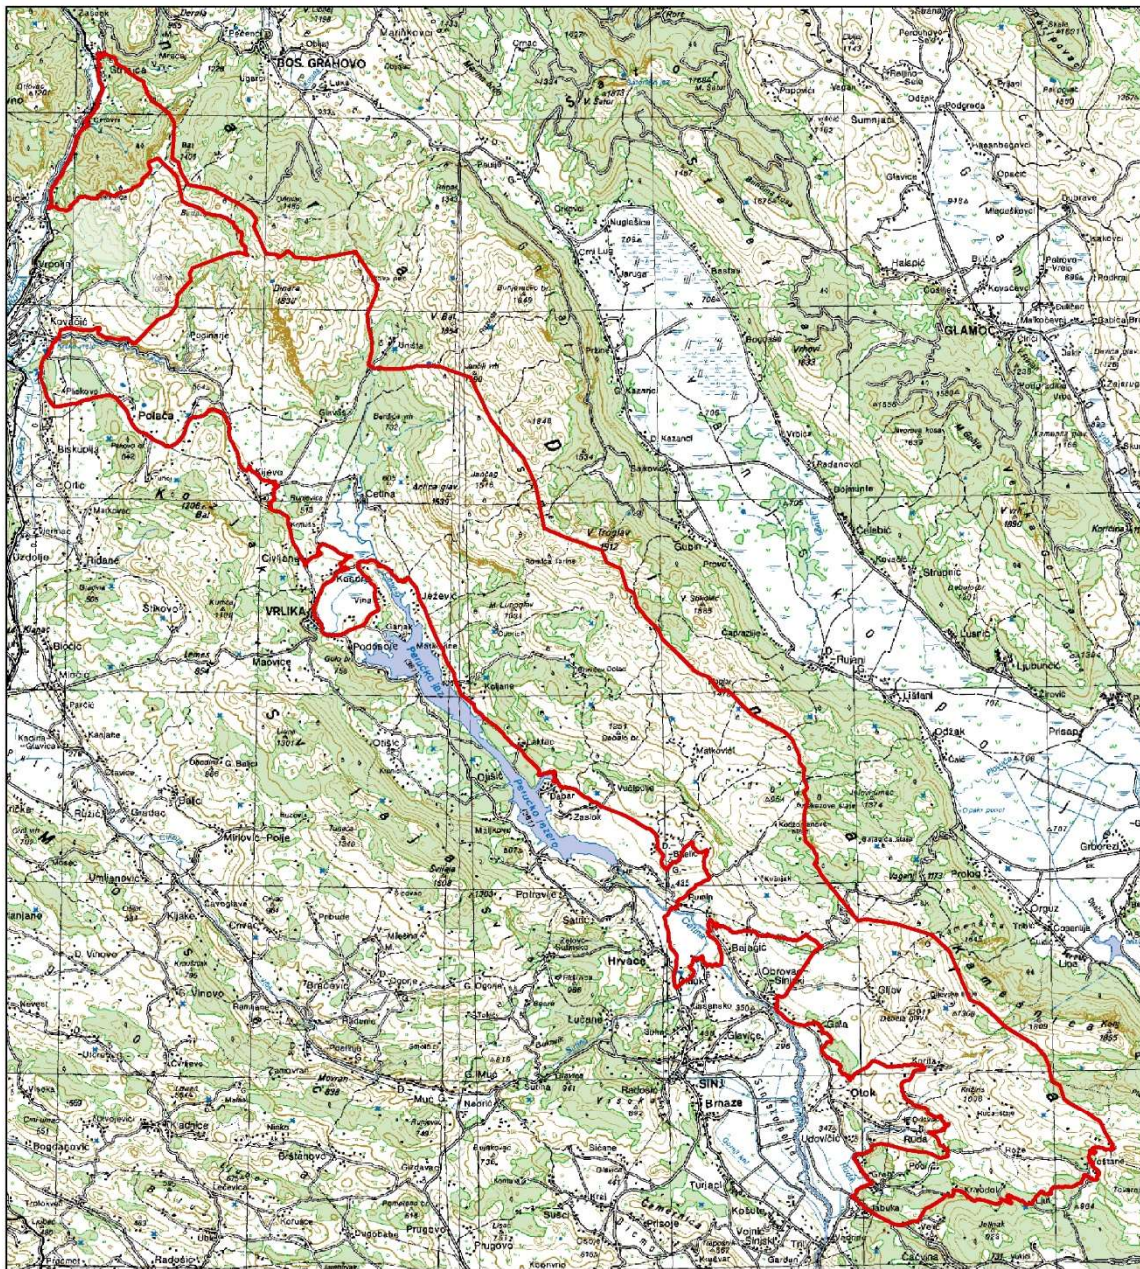

Prilog I.:

GRANICA PARKA PRIRODE »DINARA«
M 1 : 300 000

Pregledna karta obuhvata granice Parka prirode Dinara

 Granica Parka prirode Dinara

- Izvori:
1. TK 1:200.000, WMS Državne geodetske uprave
 2. Baza podataka Ministarstva zaštite okoliša i energetike