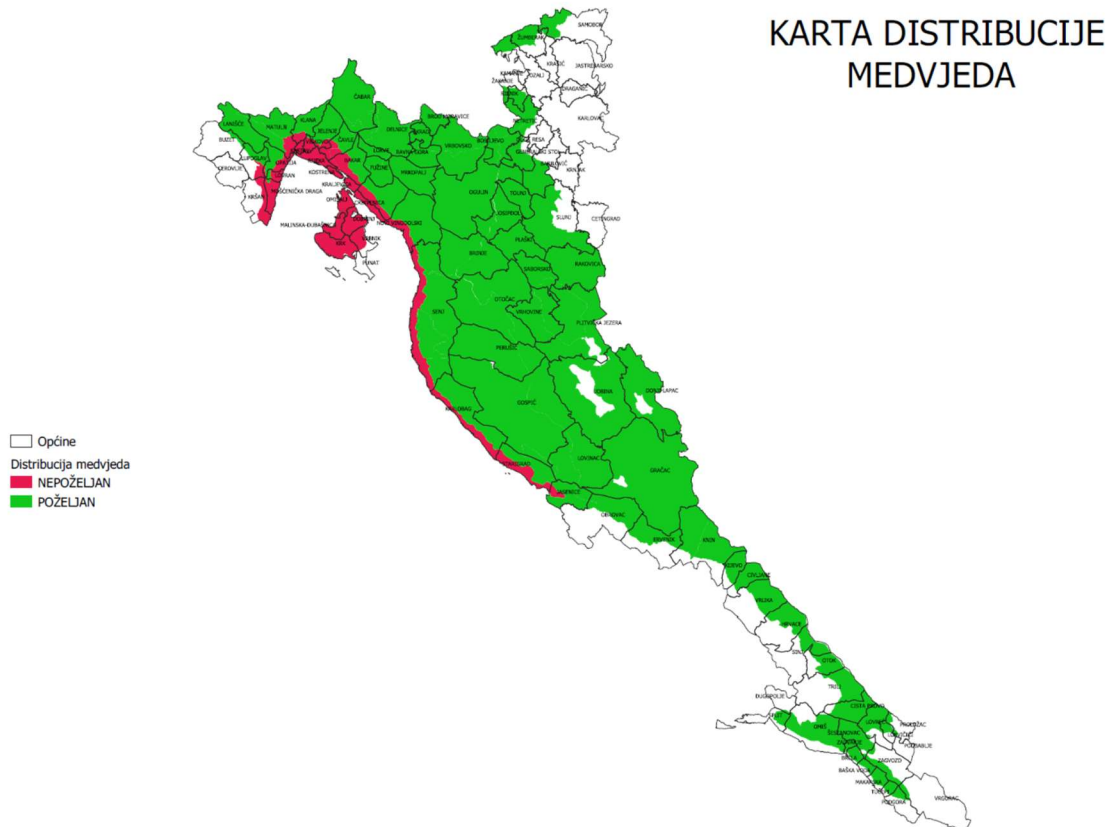

Prilog 9

PODRUČJA RASPROSTRANJENOSTI VELIKIH ZVIJERI

Slika 1. Rasprostranjenost medvjeda u Republici Hrvatskoj

Popis administrativnih jedinica na području rasprostranjenosti smeđeg medvjeda na području Republike Hrvatske

MALINSKA-DUBAŠNICA	OPĆINA	Primorsko-goranska
MATULJI	OPĆINA	Primorsko-goranska
MOŠĆENIČKA DRAGA	OPĆINA	Primorsko-goranska
MRKOPALJ	OPĆINA	Primorsko-goranska
NETRETIĆ	OPĆINA	Karlovačka
NOVI VINODOLSKI	GRAD	Primorsko-goranska
OBROVAC	GRAD	Zadarska
OGULIN	GRAD	Karlovačka
OMIŠ	GRAD	Splitsko-dalmatinska
OMIŠALJ	OPĆINA	Primorsko-goranska
OPATIJA	GRAD	Primorsko-goranska
OTOČAC	GRAD	Ličko-senjska
OTOK	OPĆINA	Splitsko-dalmatinska
OZALJ	GRAD	Karlovačka
PERUŠIĆ	OPĆINA	Ličko-senjska
PLAŠKI	OPĆINA	Karlovačka
PLITVIČKA JEZERA	OPĆINA	Ličko-senjska
PODGORA	OPĆINA	Splitsko-dalmatinska
PROLOŽAC	OPĆINA	Splitsko-dalmatinska
PUNAT	OPĆINA	Primorsko-goranska
RAKOVICA	OPĆINA	Karlovačka
RAVNA GORA	OPĆINA	Primorsko-goranska
RIBNIK	OPĆINA	Karlovačka
RIJEKA	GRAD	Primorsko-goranska
SABORSKO	OPĆINA	Karlovačka
SAMOBOR	GRAD	Zagrebačka
SENJ	GRAD	Ličko-senjska
SINJ	GRAD	Splitsko-dalmatinska
SKRAD	OPĆINA	Primorsko-goranska
SLUNJ	GRAD	Karlovačka
SPLIT	GRAD	Splitsko-dalmatinska
STARIGRAD	OPĆINA	Zadarska
ŠESTANOVAC	OPĆINA	Splitsko-dalmatinska
TOUNJ	OPĆINA	Karlovačka
TRILJ	GRAD	Splitsko-dalmatinska
TUČEPI	OPĆINA	Splitsko-dalmatinska
UDBINA	OPĆINA	Ličko-senjska
VINODOLSKA OPĆINA	OPĆINA	Primorsko-goranska
VIŠKOVO	OPĆINA	Primorsko-goranska
VRBNIK	OPĆINA	Primorsko-goranska
VRBOVSKO	GRAD	Primorsko-goranska
VRGORAC	GRAD	Splitsko-dalmatinska
VRHOVINE	OPĆINA	Ličko-senjska
VRLIKA	GRAD	Splitsko-dalmatinska
ZADVARJE	OPĆINA	Splitsko-dalmatinska
ZAGVOZD	OPĆINA	Splitsko-dalmatinska
ŽAKANJE	OPĆINA	Karlovačka
ŽUMBERAK	OPĆINA	Zagrebačka

ZEMUNIK DONJI	OPĆINA	Zemunik Donji	Zadarska
ZMIJAVCI	OPĆINA	Zmijavci	Splitsko-dalmatinska
ŽAKANJE	OPĆINA	Žakanje	Karlovačka
ŽUMBERAK	OPĆINA	Žumberak	Zagrebačka
ŽUPA DUBROVAČKA	OPĆINA	Župa Dubrovačka	Dubrovačko-neretvanska