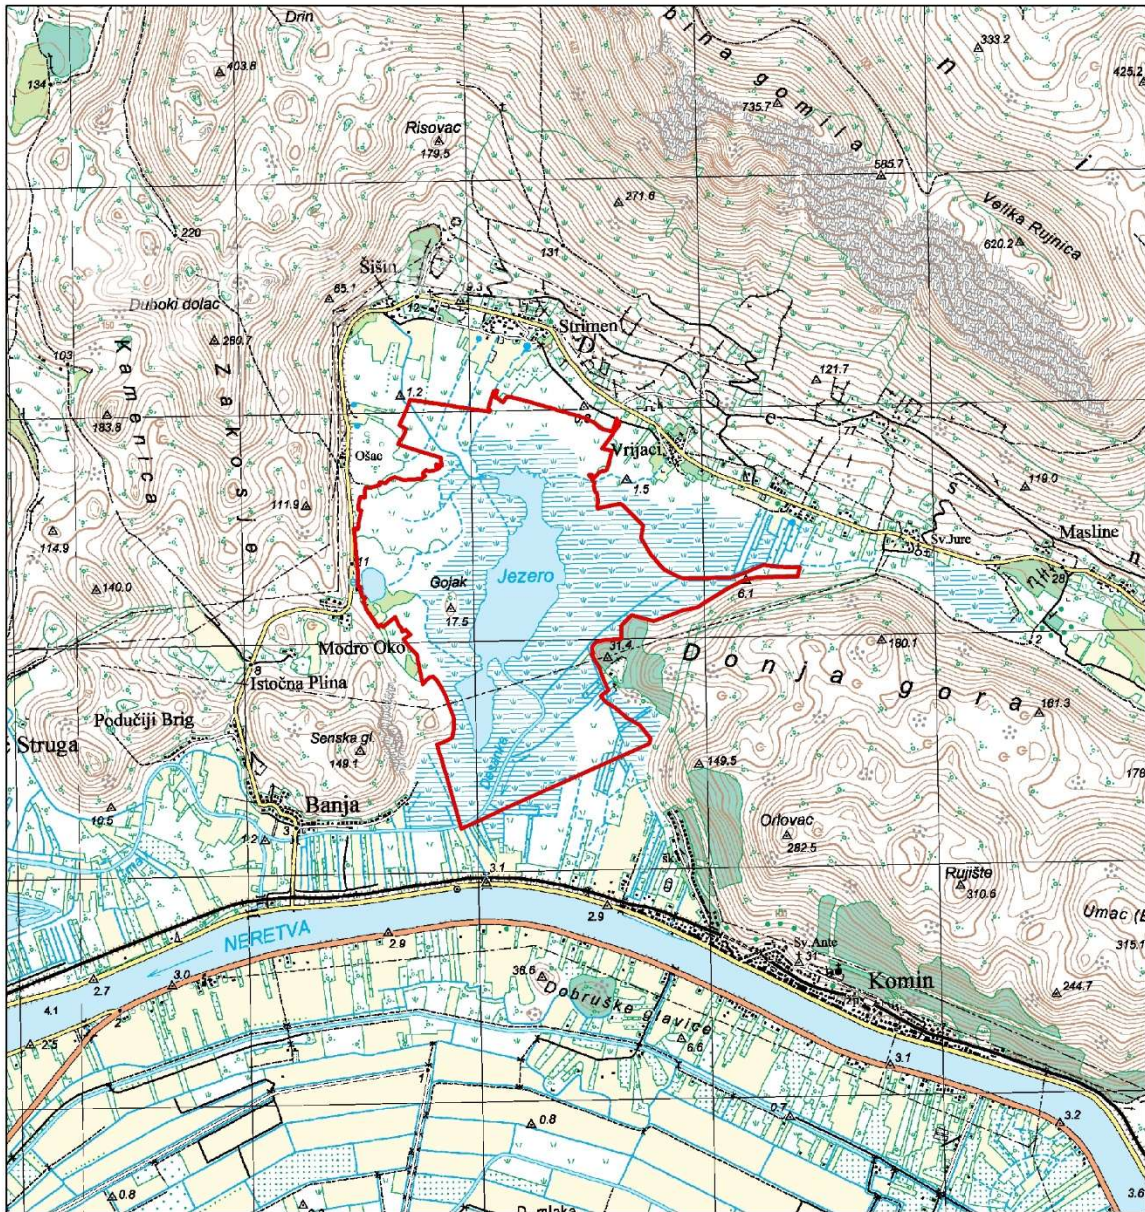

# Prilog I.

## GRANICA POSEBNOG REZERVATA »MODRO OKO I JEZERO DESNE«

### Posebni ornitološki rezervat Modro oko i jezero Desne

 Granica Posebnog ornitološkog rezervata Modro oko i jezero Desne

1:25000

Izvor:

1. Baza podataka Ministarstva zaštite okoliša i energetike
2. Topografska karta 1:25000, WMS Državne geodetske uprave