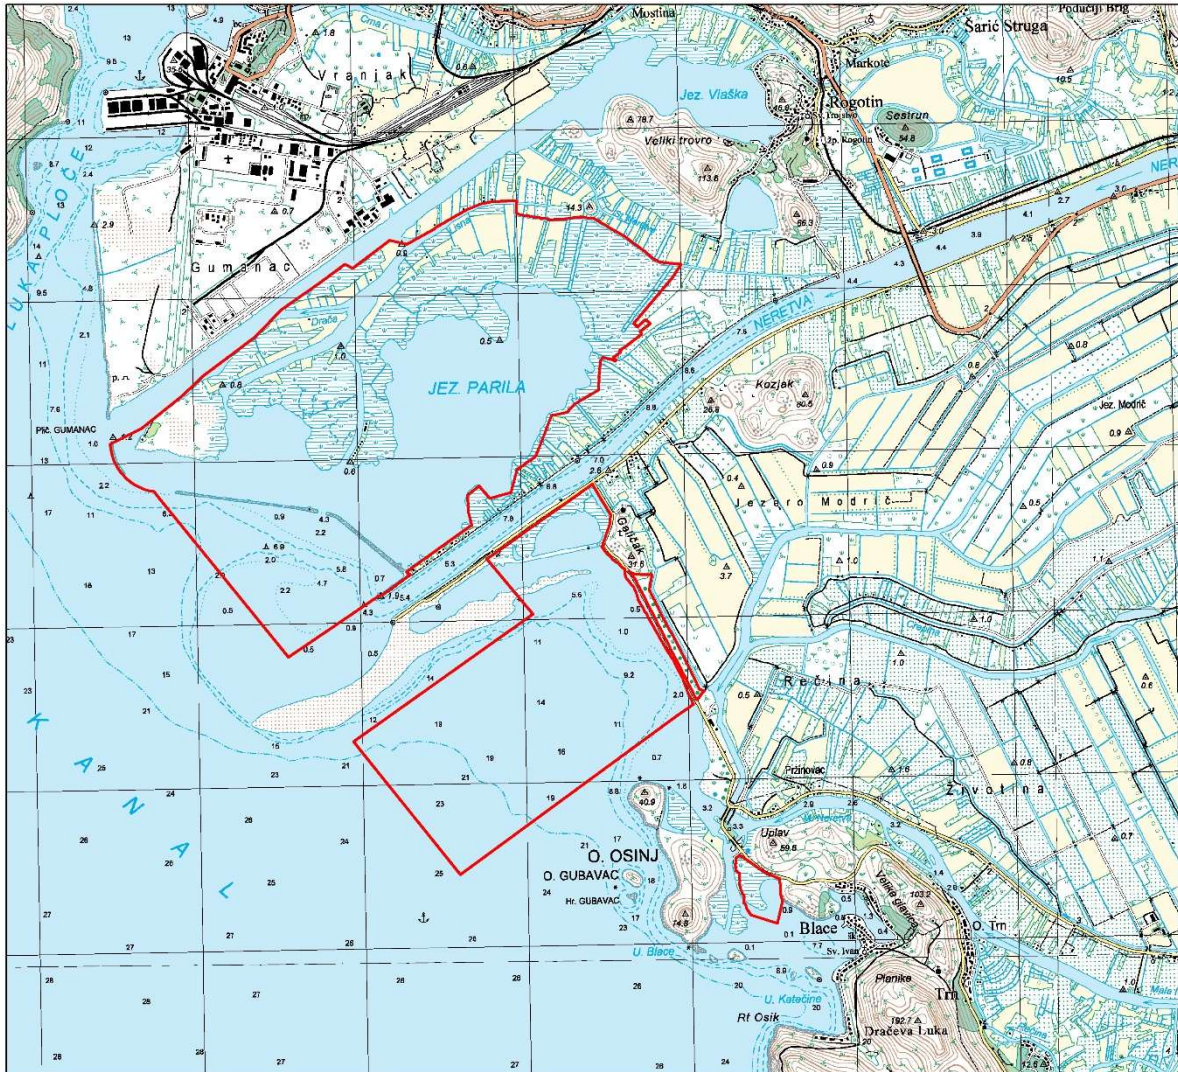

Prilog II.

GRANICA POSEBNOG REZERVATA »UŠĆE NERETVE«

Pregledna karta obuhvata granice Posebnog ornitološko-ichtiološkog rezervata Ušće Neretve

 Granica Posebnog ornitološko-ichtiološkog rezervata Ušće Neretve